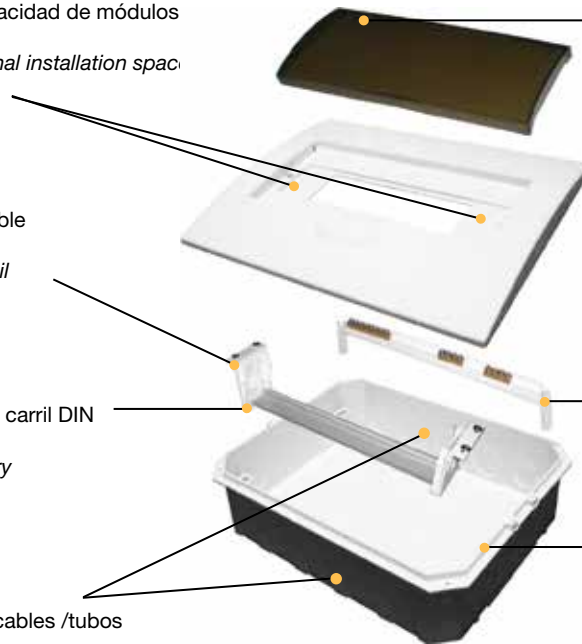

IP40 - IK07 - Cajas de distribución / Distribution boxes

Pretroquelados para ampliar la capacidad de módulos

Snap-off module covers for additional installation space

Carril DIN desmontable

Dismountable DIN rail

Accesorio para ajuste de altura del carril DIN

Height adjustable DIN rail accessory

Pretroquelados para la entrada de cables /tubos

Knockouts for cable / tube entries

Puerta disponible en color blanco o fumé transparente

Door available in white or transparent fumé colour

Soporte desmontable para regletas tierra / neutro

Dismountable support for earth / neutral terminals

Permite la colocación del soporte para las regletas en la parte superior o inferior de la caja

Allows for the terminal support to be fixed to the top or bottom of the box

IP40 - IK07 - Cajas de distribución / Distribution boxes

• Protección: IP40 & I.K.07

Protection: IP40 & I.K.07

• Construidas según la recomendación UNE-EN 60670-1:2006

• Material aislante antichoque

Insulating, Impact-proof material

• Ensayo hilo incandescente a 650°C

Glow wire tested at 650°C

• Ensayo bola a presión a 70°C

Ball pressure tested at 70°C

• Temperatura ambiente en lugar de utilización -5°C hasta 40°C

Suitable for installation and use in ambient temperatures of -5°C hasta 40°C

• Temperatura durante transporte y almacenaje -25°C hasta 55°C

Suitable for transportation and storage at temperatures of -25°C hasta 55°C

• Enlazables entre si vía accesorio

Can be joined together via accessory