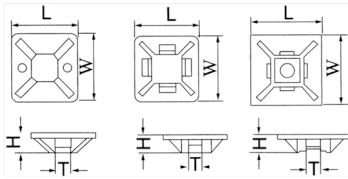

## Base bidireccional con adhesivo / Self-Adhesive tie mounts

Permite la fijación donde no son posibles las perforaciones  
*Allows for fastening where drilling or nailing is not possible*

Referencias References	Medidas / Dimensions (mm)						Tamaño de brida Cable tie size (mm)
	Ancho Width	Largo Length	W	L	H	T	
OFSA2020A	20	20	20	20	6,1	5,0	2,9
OFSA2525A	25	25	25	25	7,5	6,2	3,5
OFSA3030A	30	30	30	30	8,7	6,4	4,5
OFSA4040A	40	40	40	40	11,5	10,8	/
OFSA1919B	20	20	20	20	6,1	5,0	2,9
OFSA2828C	30	30	30	30	8,7	6,4	4,5