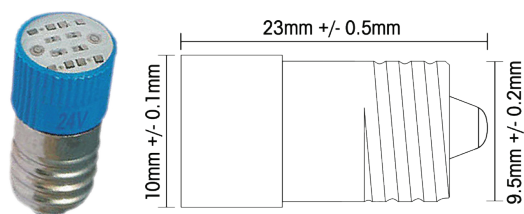

Accesorios para botones y selectores rotativos / Push button and rotary switch accessories

Producto Product	Descripción Description	Referencia Reference
	Contactador tipo NO / NO Type Contactor	CLNO
	Contactador tipo NC / NC Type Contactor	CLNC
	Chasis de plástico / Plastic Chassis	CLPX
	Chasis metálico / Metal Chassis	CLMX
	Tapón de silicona / Silica gel cover	CLSGC
	Modulo de cierre automático / Self-locking module	CLSLM
	Portalámparas (tipo rosca) / Bulb Unit (screw type)	CLBUS
	Portalámparas (tipo bayoneta) / Bulb Unit (push/twist type)	CLBUB
	Tapa ciega 22Ø / Panel Plug 22Ø	CLPP

Tipo Type	Color Colour	Voltaje / Voltage							
		6V	12V	24V	36V	48V	110V	120V	220V
Rosca Screw	Red	CLBUS1R	CLBUS2R	CLBUS3R	CLBUS4R	CLBUS5R	CLBUS6R	CLBUS7R	CLBUS9R
	Green	CLBUS1V	CLBUS2V	CLBUS3V	CLBUS4V	CLBUS5V	CLBUS6V	CLBUS7V	CLBUS9V
	Blue	CLBUS1A	CLBUS2A	CLBUS3A	CLBUS4A	CLBUS5A	CLBUS6A	CLBUS7A	CLBUS9A
	Yellow	CLBUS1Y	CLBUS2Y	CLBUS3Y	CLBUS4Y	CLBUS5Y	CLBUS6Y	CLBUS7Y	CLBUS9Y
	White	CLBUS1W	CLBUS2W	CLBUS3W	CLBUS4W	CLBUS5W	CLBUS6W	CLBUS7W	CLBUS9W
Bayoneta Bayonette	Red	CLBUB1R	CLBUB2R	CLBUB3R	CLBUB4R	CLBUB5R	CLBUB6R	CLBUB7R	CLBUB9R
	Green	CLBUB1V	CLBUB2V	CLBUB3V	CLBUB4V	CLBUB5V	CLBUB6V	CLBUB7V	CLBUB9V
	Blue	CLBUB1A	CLBUB2A	CLBUB3A	CLBUB4A	CLBUB5A	CLBUB6A	CLBUB7A	CLBUB9A
	Yellow	CLBUB1Y	CLBUB2Y	CLBUB3Y	CLBUB4Y	CLBUB5Y	CLBUB6Y	CLBUB7Y	CLBUB9Y
	White	CLBUB1W	CLBUB2W	CLBUB3W	CLBUB4W	CLBUB5W	CLBUB6W	CLBUB7W	CLBUB9W

Tipo Rosca / Screw Type

Tipo Bayoneta / Bayonette Type