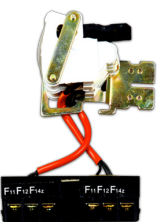

CLV - Accesorios para Interruptores automáticos en caja moldeada / Accessories for Moulded case circuit breakers

Bobina de disparo / Shunt tripper:

Voltaje / Voltage	Tipo / Frame Size						
	63	100	225	400	630	800	1600
400V AC 50/60Hz	CLVST1-0063	CLVST1-0100	CLVST1-0225	CLVST1-0400	CLVST1-0630	CLVST1-0800	CLVST1-1600
230V AC 50/60Hz	CLVST2-0063	CLVST2-0100	CLVST2-0225	CLVST2-0400	CLVST2-0630	CLVST2-0800	CLVST2-1600
110V AC 50/60Hz	CLVST3-0063	CLVST3-0100	CLVST3-0225	CLVST3-0400	CLVST3-0630	CLVST3-0800	CLVST3-1600
230V DC	CLVST4-0063	CLVST4-0100	CLVST4-0225	CLVST4-0400	CLVST4-0630	CLVST4-0800	CLVST4-1600
110V DC	CLVST5-0063	CLVST5-0100	CLVST5-0225	CLVST5-0400	CLVST5-0630	CLVST5-0800	CLVST5-1600
24V DC	CLVST6-0063	CLVST6-0100	CLVST6-0225	CLVST6-0400	CLVST6-0630	CLVST6-0800	CLVST6-1600

Bobina de subtensión / Under-voltage

Voltaje / Voltage	Tipo / Frame Size						
	63	100	225	400	630	800	1600
400V AC 50/60Hz	CLVUV1-0063	CLVUV1-0100	CLVUV1-0225	CLVUV1-0400	CLVUV1-0630	CLVUV1-0800	CLVUV1-1600
230V AC 50/60Hz	CLVUV2-0063	CLVUV2-0100	CLVUV2-0225	CLVUV2-0400	CLVUV2-0630	CLVUV2-0800	CLVUV2-1600

Contacto auxiliar / Auxiliary contact:

Contacto / Contact	Tipo / Frame Size						
	63	100	225	400	630	800	1600
1 X C/O	CLVAC1-0063	CLVAC1-0100	CLVAC1-0225	CLVAC1-0400	CLVAC1-0630	CLVAC1-0800	CLVAC1-1600
2 X C/O	-	-	-	CLVAC2-0400	CLVAC2-0630	CLVAC2-0800	CLVAC2-1600

Mecanismo de operación manual / Manual operating mecha-

Tipo / Type	Tipo / Frame Size						
	63	100	225	400	630	800	1600
F	CLVMA1-0063	CLVMA1-0100	CLVMA1-0225	CLVMA1-0400	CLVMA1-0630	CLVMA1-0800	CLVMA1-1600
A	CLVMA2-0063	CLVMA2-0100	CLVMA2-0225	CLVMA2-0400	CLVMA2-0630	CLVMA2-0800	CLVMA2-1600