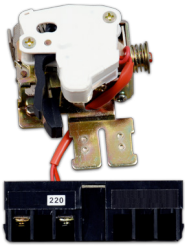

CLV - Accesorios para Interruptores automáticos en caja moldeada / Accessories for Moulded case circuit breakers

Bobina de disparo / Shunt tripper:

Voltaje / Voltage	Tipo / Frame Size						
	63	100	225	400	630	800	1600
400V AC 50/60Hz	CLVST1-0063	CLVST1-0100	CLVST1-0225	CLVST1-0400	CLVST1-0630	CLVST1-0800	CLVST1-1600
230V AC 50/60Hz	CLVST2-0063	CLVST2-0100	CLVST2-0225	CLVST2-0400	CLVST2-0630	CLVST2-0800	CLVST2-1600
110V AC 50/60Hz	CLVST3-0063	CLVST3-0100	CLVST3-0225	CLVST3-0400	CLVST3-0630	CLVST3-0800	CLVST3-1600
230V DC	CLVST4-0063	CLVST4-0100	CLVST4-0225	CLVST4-0400	CLVST4-0630	CLVST4-0800	CLVST4-1600
110V DC	CLVST5-0063	CLVST5-0100	CLVST5-0225	CLVST5-0400	CLVST5-0630	CLVST5-0800	CLVST5-1600
24V DC	CLVST6-0063	CLVST6-0100	CLVST6-0225	CLVST6-0400	CLVST6-0630	CLVST6-0800	CLVST6-1600

Bobina de subtensión / Under-voltage

Voltaje / Voltage	Tipo / Frame Size						
	63	100	225	400	630	800	1600
400V AC 50/60Hz	CLVUV1-0063	CLVUV1-0100	CLVUV1-0225	CLVUV1-0400	CLVUV1-0630	CLVUV1-0800	CLVUV1-1600
230V AC 50/60Hz	CLVUV2-0063	CLVUV2-0100	CLVUV2-0225	CLVUV2-0400	CLVUV2-0630	CLVUV2-0800	CLVUV2-1600

Mecanismo de operación manual / Manual operating mecha-

Tipo / Type	Tipo / Frame Size						
	63	100	225	400	630	800	1600
F	CLVMA1-0063	CLVMA1-0100	CLVMA1-0225	CLVMA1-0400	CLVMA1-0630	CLVMA1-0800	CLVMA1-1600
A	CLVMA2-0063	CLVMA2-0100	CLVMA2-0225	CLVMA2-0400	CLVMA2-0630	CLVMA2-0800	CLVMA2-1600