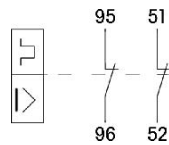

CLW1-M11

Referencia Reference	Contactos Contacts
CLW1-M11	1 contacto auxiliar de cambio 1 change-over auxiliary contact