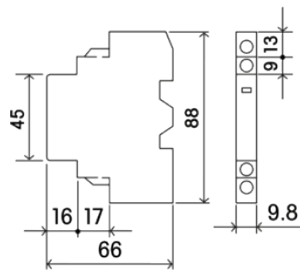

CLW1-M - Interruptor indicador de corto circuito / Short circuit breaking indicators

Tensión de servicio (V) Rated operating voltage (V)	24	48	60	
Corriente en servicio (A) Rated operating current (A)	AC15	1,5	1	-
	DC13	1	0,3	0,15

CLW1-M11

Referencia Reference	Contactos Contacts
CLW1-M11	1 contacto auxiliar de cambio 1 change-over auxiliary contact