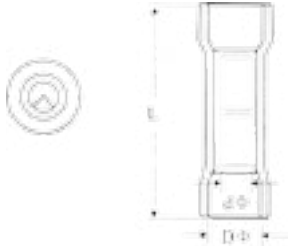

Conectores aislados punta-punta / *Insulated Butt connectors*

Fabricados con tubo de cobre electrolítico. Presentan una alta protección contra la corrosión

High quality copper, electronically tin plated for excellent corrosion protection

Referencias <i>References</i>	Rango cable <i>Wire range</i> mm ²	Medidas / <i>Dimensions</i> (mm)			Color <i>Colour</i>
		L	D _ø	d _ø	
OFBC01	0,5 - 1,5	27,3	3,2	1,7	Rojo / <i>Red</i>
OFBC02	1,5 - 2,5	27,3	3,8	2,3	Azul / <i>Blue</i>
OFBC03	4,0 - 6,0	27,3	5,3	3,4	Amarillo / <i>Yellow</i>