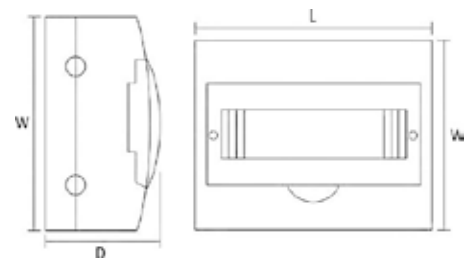

Permite la colocación del soporte para las regletas en la parte superior o inferior de la caja
Allows for the terminal support to be fixed to the top or bottom of the box

Allows for the terminal support to be fixed to the top or bottom of the box

Referencia <i>Reference</i>	Módulos <i>Modules</i>	Dimensiones / <i>Dimensions</i>		
		W	L	D
O40 ★04	4	112	210	100
O40 ★06	6	148	210	100
O40 ★08	8	184	210	100
O40 ★12	12	256	210	100
O40 ★18	18	364	222	100
O40 ★24	24	270	325	100
O40 ★36	36	305	473	100