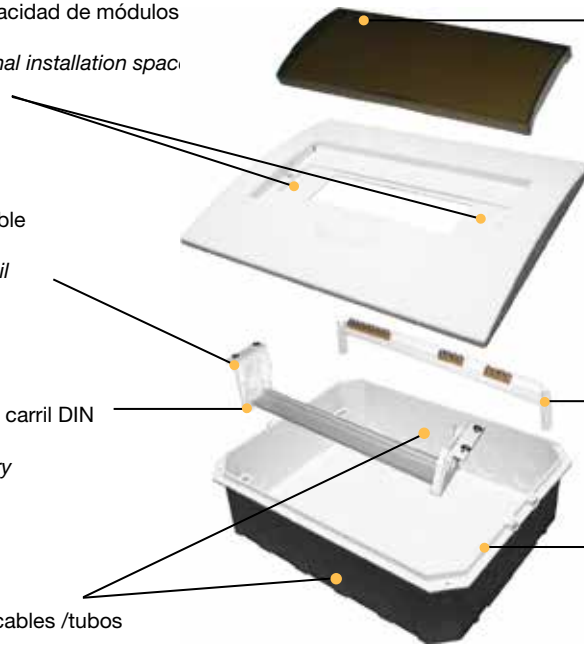

An extensive range of flush and surface fit IP30 - IP40 distribution box, with a modern design, suitable for indoor installations in houses, shops, offices, etc. The Optima range includes all the necessary accessories to guarantee a secure, professional and elegant installation.

ÓPTIMA

Cajas de distribución IP30 - IK07
Distribution boxes IP30 - IK07

86

Cajas de distribución IP40 - IK07
Distribution boxes IP40 - IK07

87

IP30 - IK07 - Cajas de distribución / Distribution boxes

- Protección: IP30 & I.K.07
Protection
- Construidas según la recomendación UNE-EN 60670-1:2006
Manufactured according to UNE-60670-1:2006
- Material aislante antichoque
Insulating, Impact-proof material
- Ensayo hilo incandescente a 650°C
Glow wire tested at 650°C
- Ensayo bola a presión a 70°C
Ball pressure tested at 70°C
- Temperatura ambiente en lugar de utilización -5°C hasta 40°C
Suitable for installation and use in ambient temperatures of -5°C hasta 40°C
- Temperatura durante transporte y almacenaje -25°C hasta 55°C
Suitable for transportation and storage at temperatures of -25°C hasta 55°C
- Enlazables entre si vía accesorio
Can be joined together via accessory

CE

IP30

IK07

IP40 - IK07 - Cajas de distribución / Distribution boxes

Pretroquelados para ampliar la capacidad de módulos
Snap-off module covers for additional installation space

Carril DIN desmontable
Dismountable DIN rail

Accesorio para ajuste de altura del carril DIN
Height adjustable DIN rail accessory

Pretroquelados para la entrada de cables /tubos
Knockouts for cable / tube entries

Puerta disponible en color blanco o fumé transparente
Door available in white or transparent fumé colour