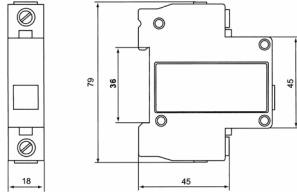

## OPL - Lámparas de señal modulares / *Modular signal lamps*

- Colores: rojo, verde, amarillo / *Colours: red, green, yellow*
- Potencia máx.: / *Max. power: 0.6W*
- Iluminación: / *Illumination: LED*
- Duración: 30.000 horas / *Service duration: 30.000 hours*