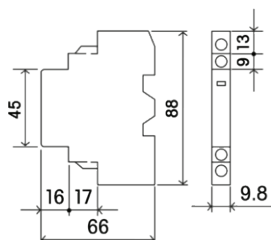

## CLW1-N - Contactos auxiliares laterales / Side auxiliary contactors

Tensión de servicio (V) Rated operating voltage (V)	24	48	60	230	400
Corriente en servicio (A) Rated operating current (A)	AC15	-	6	4,5	3
	DC13	6	6	1,3	0,5

CLW1-N11

CLW1-N20

Referencia Reference	Contactos Contacts
CLW1-N11	1 contacto auxiliar abierto + 1 contacto auxiliar cerrado 1 open auxiliary contact + 1 closed auxiliary contact
CLW1-N20	2 contactos auxiliares cerrados 2 closed auxiliary contacts