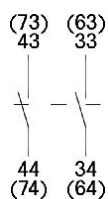

## CLW1-N - Contactos auxiliares laterales / Side auxiliary contactors

Tensión de servicio (V) Rated operating voltage (V)	24	48	60	230	400
Corriente en servicio (A) Rated operating current (A)	AC15	-	6	4,5	3
	DC13	6	6	1,3	0,5

CLW1-N11

CLW1-N20

Referencia Reference	Contactos Contacts
CLW1-N11	1 contacto auxiliar abierto + 1 contacto auxiliar cerrado 1 open auxiliary contact + 1 closed auxiliary contact
CLW1-N20	2 contactos auxiliares cerrados 2 closed auxiliary contacts