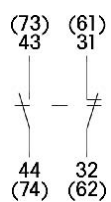

## CLW1-N - Contactos auxiliares laterales / Side auxiliary contactors

Tensión de servicio (V) Rated operating voltage (V)	24	48	60	230	400
Corriente en servicio (A) Rated operating current (A)	AC15	-	6	4,5	3
	DC13	6	6	1,3	0,5

CLW1-N11

CLW1-N20

Referencia Reference	Contactos Contacts
CLW1-N11	1 contacto auxiliar abierto + 1 contacto auxiliar cerrado 1 open auxiliary contact + 1 closed auxiliary contact
CLW1-N20	2 contactos auxiliares cerrados 2 closed auxiliary contacts