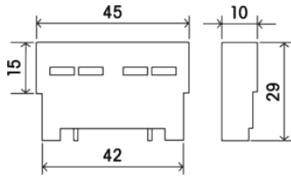

CLW1-E - Contactos auxiliares frontales / Front auxiliary contacts

Tensión de servicio (V) Rated operating voltage (V)	24	48	60	230
Corriente en servicio (A) Rated operating current (A)	AC15 2	1,25	-	0,5
	DC13 1	0,3	0,15	-

CLW1-E11

21  22

13  14

CLW1-E20

23  24

13  14

Referencia Reference	Contactos Contacts
CLW1-E11	1 contacto auxiliar abierto + 1 contacto auxiliar cerrado 1 open auxiliary contact + 1 closed auxiliary contact
CLW1-E20	2 contactos auxiliares cerrados 2 closed auxiliary contacts